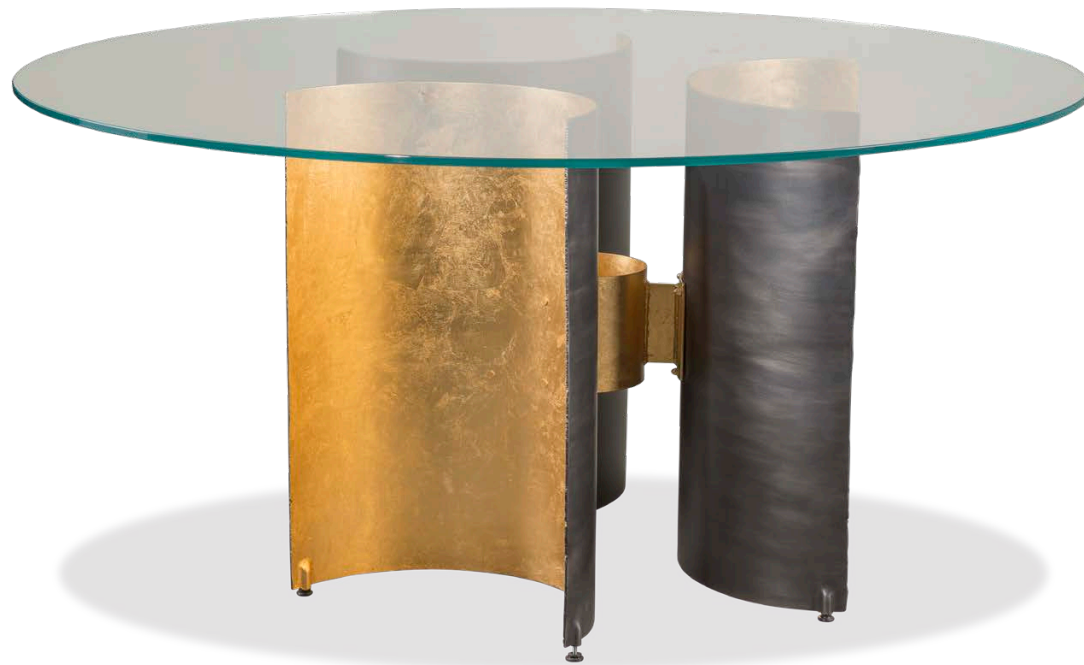

## FONTANA DINING TABLE

AH3053 • 64" DIA x 30"H

Metal Base  
Exterior, MC-4364  
Interior, Stainless Steel Polished, MP-9501  
Glass, GA-1000

ABNER HENRY

(330) 674-0836  
AbnerHenry.com

## FONTANA TABLE

AH3053 • 64" DIA x 30"H

1/2" Tempered Glass Top

Interior Metal, Gold Rush, MC-2897

Exterior Metal, Black Patina, MC-9529

ABNER HENRY

(330) 674-0836  
AbnerHenry.com